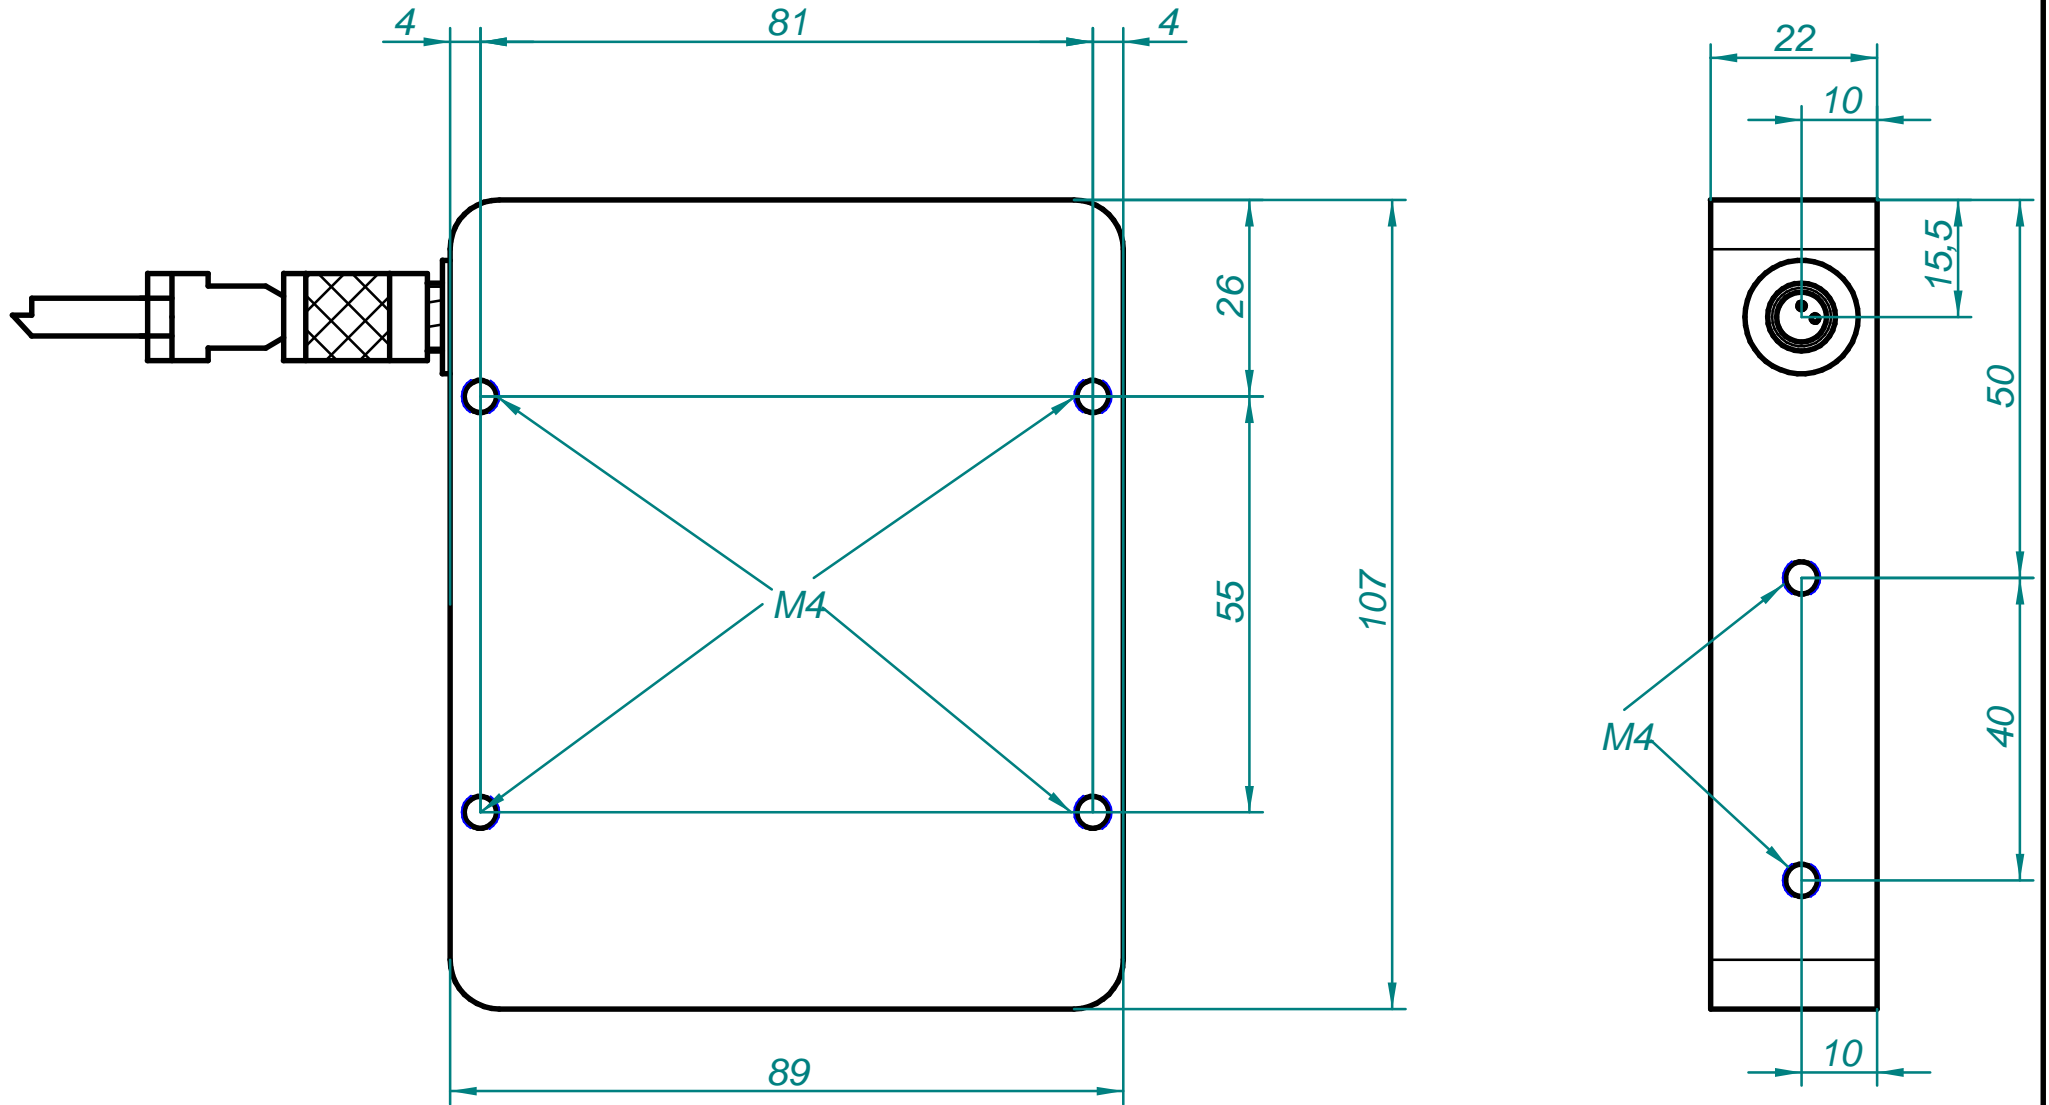

ALL UNITS IN MILLIMETERS

Diseñado por:	Revisado por:	Nombre de archivo:	Plano nº:	Fecha	Escala: 1:1
Propietario DCM Sistemas S.L.			Nombre proyecto: BKL1007		
Referencia				Sustituye a:	Sustituido por:

Diseñado por:	Revisado por:	Nombre de archivo:	Plano n°:	Fecha	Escala: 1:1
Propietario DCM Sistemas S.L.		Nombre proyecto: BKL1007			
Referencia			Sustituye a:	Sustituido por:	